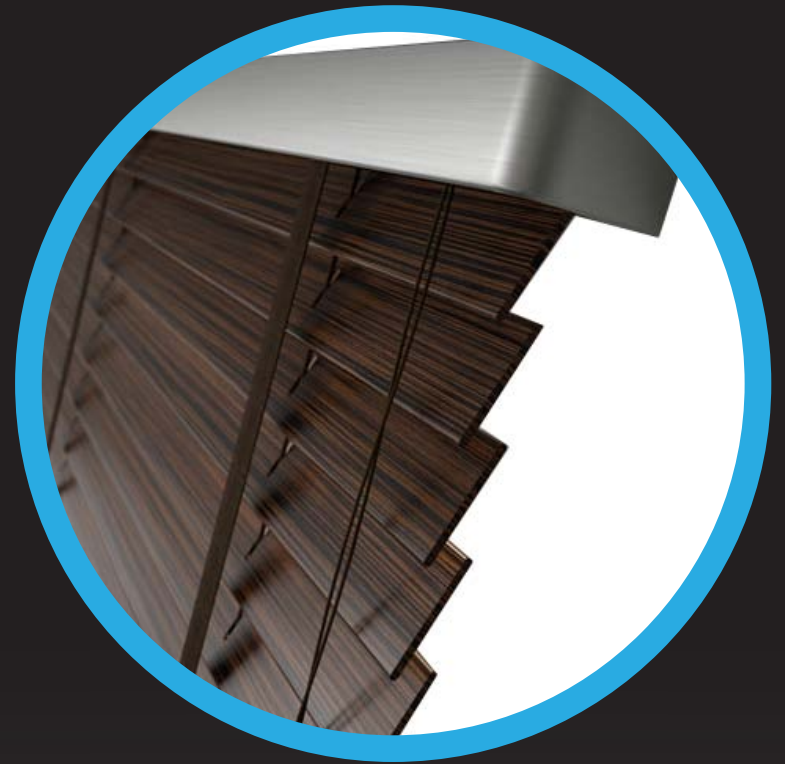

**VENECIANAS DE
MADERA NATURAL
HiTech**

www.cortinadecor.com

CORTINA
decor

VENECIANAS DE MADERA NATURAL HITECH

CARACTERÍSTICAS PRINCIPALES VENECIANAS DE MADERA NATURAL HiTech - Multilaminado

La innovación en el diseño junto con las técnicas y acabados artesanales, generan unos resultados como la cortina veneciana de madera HiTech.

Esta colección de lamas de madera natural, lleva un tratamiento multilaminado, creando así esta variedad de líneas en tonos y matices de color madera en cada uno de los modelos de lama.

También se han incorporado elementos en sus mecanismo y terminación que en este caso están fabricados en acero.